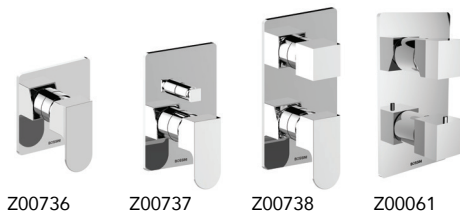

BOSSINI

GILLO LINE

La linea squadrata che trasmette l'idea e l'immagine della forza del pilastro si addolcisce nel tondo delle estremità a vista, la bocca di erogazione e la leva, realizzando nell'ambiente bagno l'antico sogno dell'impossibile quadratura del cerchio.

The square line that conveys the idea and image of the strength of the pillar is softened in the roundness of the exposed ends, the spout and the lever, realizing the ancient dream of the impossible squaring of the circle in the bathroom.

Scheda tecnica:

- Miscelatore da incasso nelle varianti: 1 via - 2 vie Universale (1-5 vie)
- Finiture: Cromo, Nickel spazzolato lucido, Nero opaco, Oro, Ottone antico/Bronzo, Oro satinato.
- Designer: Nadia Bossini
- Codici: Z00736 (1 WAY)
- Codici: Z00737 (2 WAYS)
- Codici: Z00738 (2-5 WAYS) monocomando universale
- Codici: Z00061 (1-5 WAYS) termostatico universale

Technical data:

- Concealed mixer versions: 1 way - 2 ways Universal (1-5 ways)
- Finiture: Cromo, Nickel spazzolato lucido, Nero opaco, Oro, Ottone antico/Bronzo, Oro satinato.
- Designer: Nadia Bossini
- Codici: Z00736 (1 WAY)
- Codici: Z00737 (2 WAYS)
- Codici: Z00738 (2 -5 WAYS) universal single lever
- Codici: Z00061 (1-5 WAYS) universal thermostatic