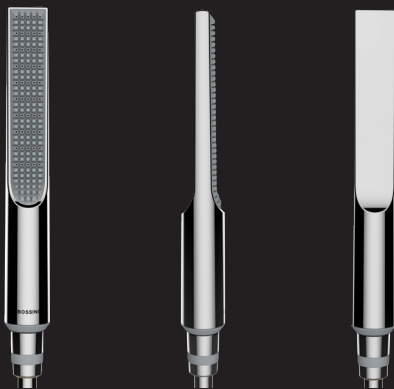

Duplex doccia - Shower sets

CE3002C
APICE Ø 140 mm
Duplex doccia
shower set

CE3004C
APICE-SLIM
Duplex doccia
shower set

Set saliscendi - Slide rail sets

DA5059-N
cm 90

DA5061-N
cm 90

D48086
cm 110

D48088
cm 110

Docce - Handshowers Ø 140

B00900

Doccia Apice Ø 140 mm monogetto
Apice single function handshower Ø 140 mm

B00910

Doccia Apice-Slim Ø 29 x 231 x 10h mm
monogetto

Apice-Slim Ø 29 x 231 x 10h mm
single function handshower